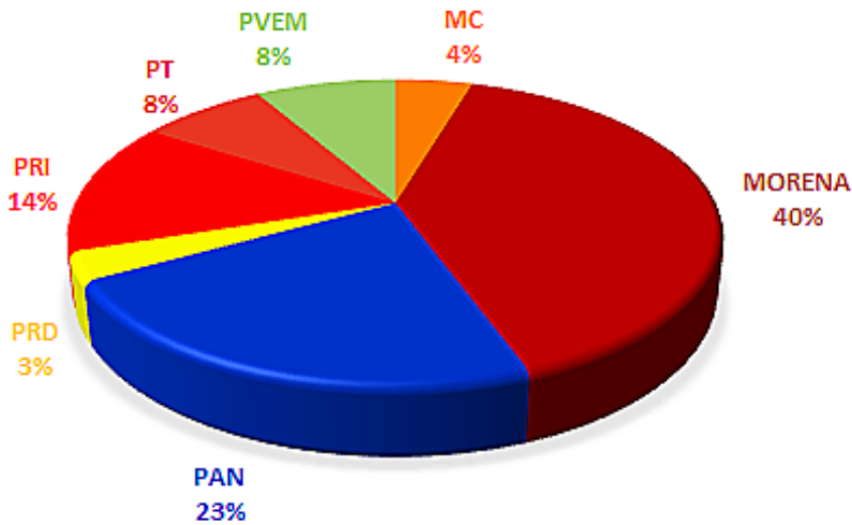

CONFORMACIÓN CÁMARA DE DIPUTADOS

LXV LEGISLATURA

2021
JUNIO

PORCENTAJE DE REPRESENTACIÓN

En la gráfica se muestra el porcentaje de la integración por Grupo Parlamentario con que contaría la LXV Legislatura

CONFORMACIÓN LXV LEGISLATURA

INTEGRACIÓN POR TIPO DE CANDIDATURA

Esta gráfica muestra el número de diputados que fueron electos por el Principio de Mayoría Relativa y Representación Proporcional.

INTEGRACIÓN EN RAZÓN DE GÉNERO

Esta gráfica muestra el porcentaje en razón de Género con la cual contará la LXV Legislatura.

INTEGRACIÓN DE GRUPO PARLAMENTARIO EN RAZÓN DE GÉNERO

Esta gráfica muestra el porcentaje de integración de los Grupos Parlamentarios en razón de Género.