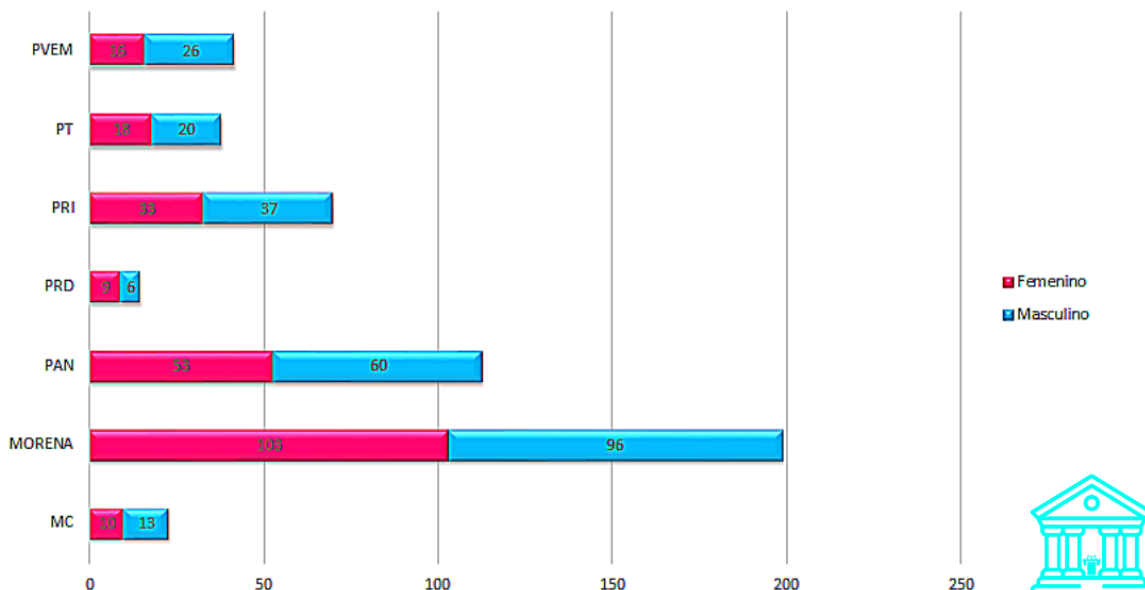

CONFORMACIÓN CÁMARA DE DIPUTADOS

LXV LEGISLATURA

2021
JUNIO

PORCENTAJE DE REPRESENTACIÓN

En la gráfica se muestra el porcentaje de la integración por Grupo Parlamentario con que contaría la LXV Legislatura

CONFORMACIÓN LXV LEGISLATURA

INTEGRACIÓN POR TIPO DE CANDIDATURA

Esta gráfica muestra el número de diputados que fueron electos por el Principio de Mayoría Relativa y Representación Proporcional.

INTEGRACIÓN EN RAZÓN DE GÉNERO

Esta gráfica muestra el porcentaje en razón de Género con la cual contará la LXV Legislatura.

INTEGRACIÓN DE GRUPO PARLAMENTARIO EN RAZÓN DE GÉNERO

Esta gráfica muestra el porcentaje de integración de los Grupos Parlamentarios en razón de Género.