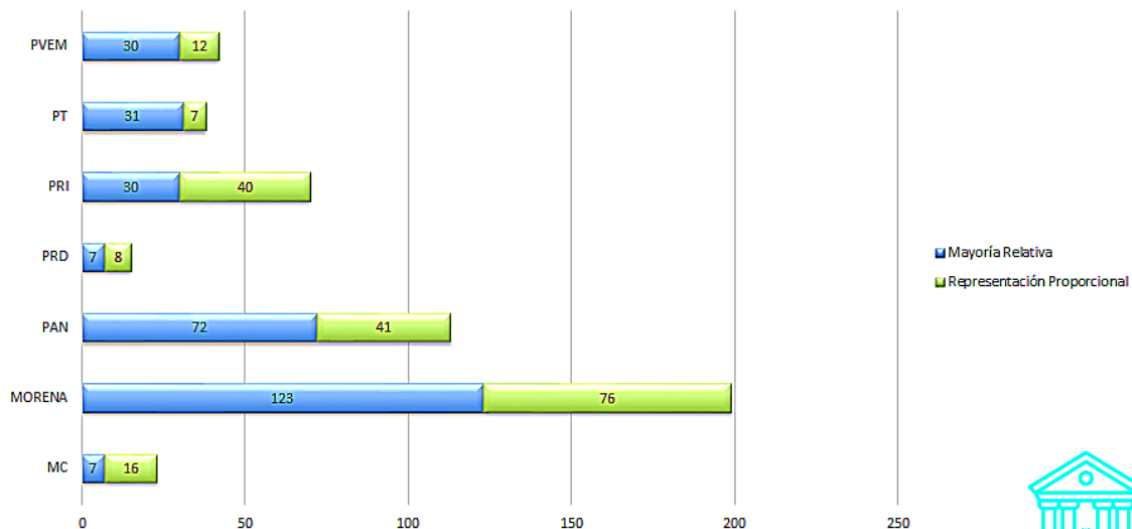

CONFORMACIÓN CÁMARA DE DIPUTADOS

LXV LEGISLATURA

2021
JUNIO

PORCENTAJE DE REPRESENTACIÓN

En la gráfica se muestra el porcentaje de la integración por Grupo Parlamentario con que contaría la LXV Legislatura

CONFORMACIÓN LXV LEGISLATURA

INTEGRACIÓN POR TIPO DE CANDIDATURA

Esta gráfica muestra el número de diputados que fueron electos por el Principio de Mayoría Relativa y Representación Proporcional.

INTEGRACIÓN EN RAZÓN DE GÉNERO

Esta gráfica muestra el porcentaje en razón de Género con la cual contará la LXV Legislatura.

INTEGRACIÓN DE GRUPO PARLAMENTARIO EN RAZÓN DE GÉNERO

Esta gráfica muestra el porcentaje de integración de los Grupos Parlamentarios en razón de Género.