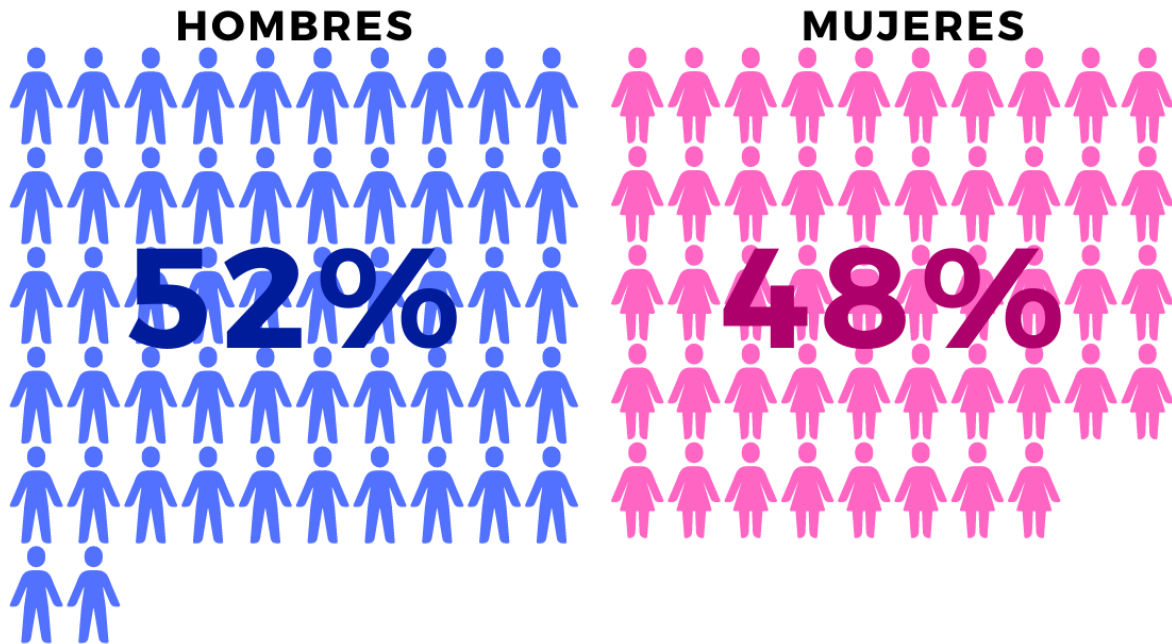

CONFORMACIÓN CÁMARA DE DIPUTADOS

LXV LEGISLATURA

2021
JUNIO

PORCENTAJE DE REPRESENTACIÓN

En la gráfica se muestra el porcentaje de la integración por Grupo Parlamentario con que contaría la LXV Legislatura

CONFORMACIÓN LXV LEGISLATURA

INTEGRACIÓN POR TIPO DE CANDIDATURA

Esta gráfica muestra el número de diputados que fueron electos por el Principio de Mayoría Relativa y Representación Proporcional.

INTEGRACIÓN EN RAZÓN DE GÉNERO

Esta gráfica muestra el porcentaje en razón de Género con la cual contará la LXV Legislatura.

INTEGRACIÓN DE GRUPO PARLAMENTARIO EN RAZÓN DE GÉNERO

Esta gráfica muestra el porcentaje de integración de los Grupos Parlamentarios en razón de Género.